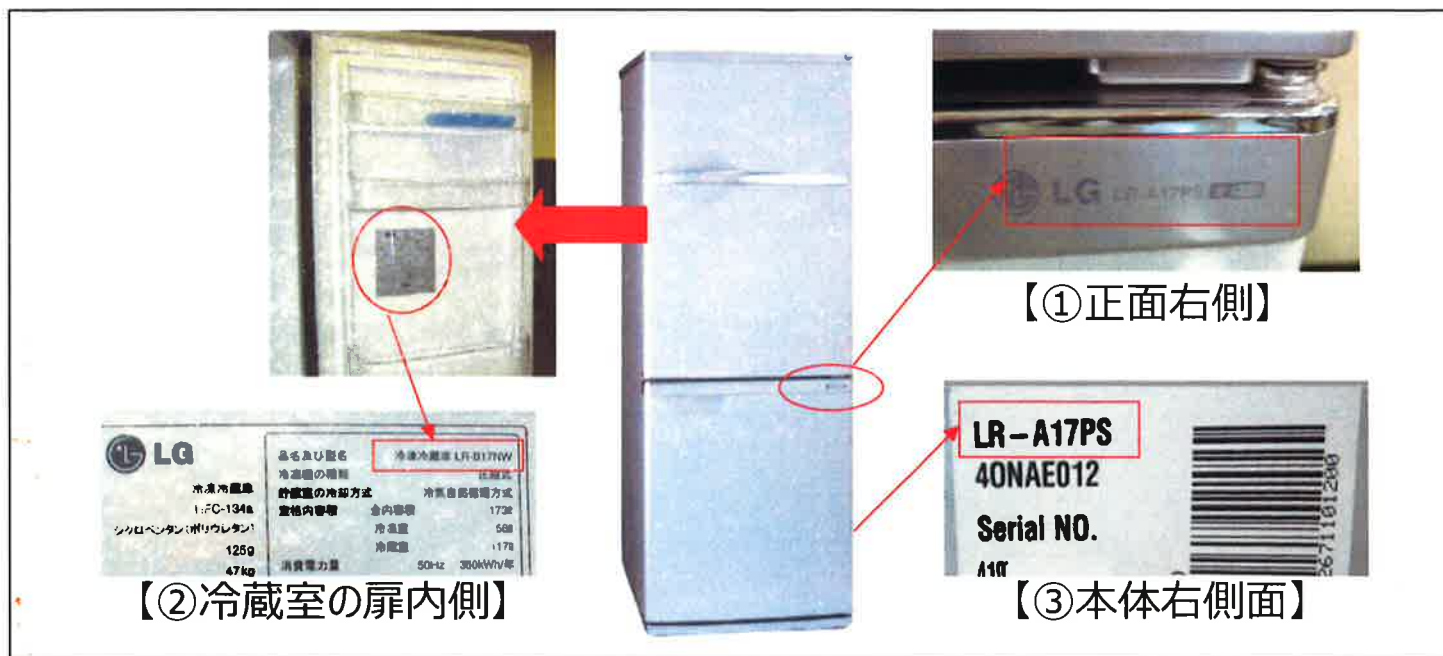

LGエレクトロニクス・ジャパンからのお詫びとお願いです。

発煙・発火の恐れがあります

LG電子製 冷凍冷蔵庫 のリコールにご協力ください

以下の冷凍冷蔵庫を探しています。ご自宅や、別荘、集会所などでのご使用にお心当たりがある場合は、回収窓口までご連絡ください。すでに廃棄された情報についてのご連絡もお待ちしております。ご愛用中のお客様には多大なご迷惑をおかけしますことを深くお詫び申し上げます。

◆対象機種

LGエレクトロニクス（旧「LG電子」）製 冷凍冷蔵庫の2モデル
「LR-A17PS」「LR-B17NW」

※2003年9月から2005年4月にかけて製造。

◆対象機種名の表示位置

対象機種名は、該当製品本体の下図3カ所に表示されています。

LG Electronics Japan 株式会社

■ 冷蔵庫回収窓口 フリーダイヤル **0120-004-027**

※受付時間 9:00~18:00（1月1日を除く）

※インターネットでもご案内しています <http://www.lg.com/jp/> 「商品に関する重要なお知らせ」