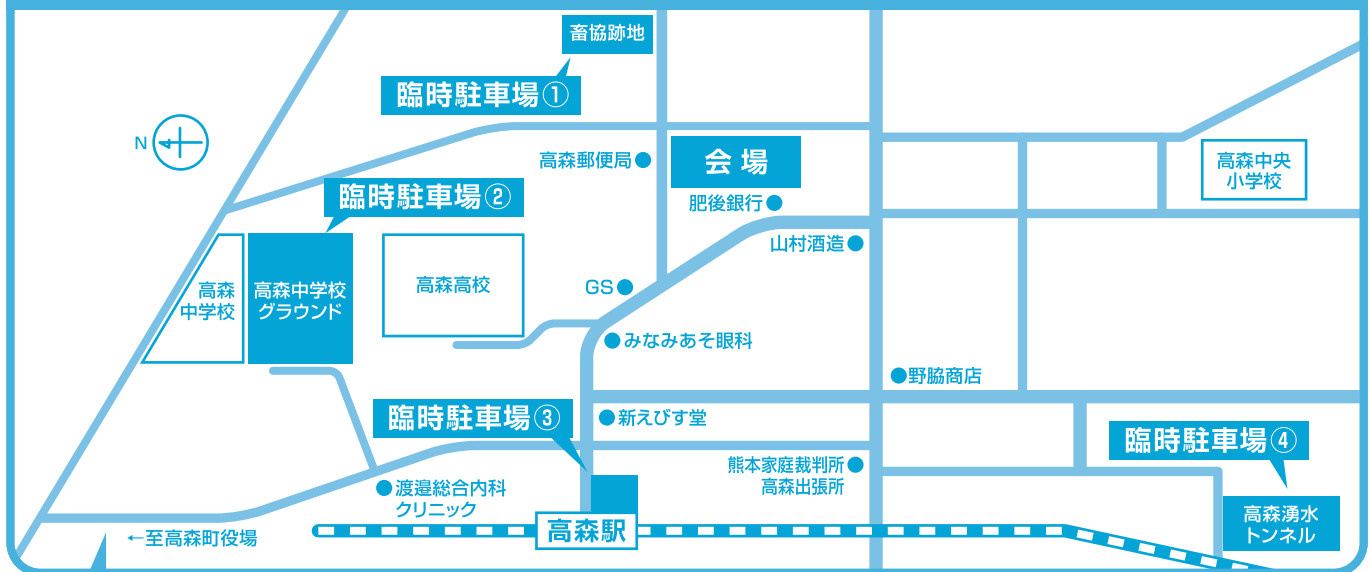

# イベントスケジュール

10:30	オープニングアクト／tomomiコンサート
11:00	オープニング／主催者挨拶、来賓挨拶、鏡開き
11:30	舞花コンサート
12:00	ばってん城次にわかコント
12:30	もっこすファイヤーお笑いステージ
13:40	いちごくらぶキッズコンサート
14:45	森高千里&中澤裕子スペシャルトークショー
15:30	森高千里&くまモンスペシャルコラボステージ くまモンもんも歌うよ!
15:40	くまモンステージ
16:00	エンディング

## 駐車場のご案内

- 臨時駐車場①  
畜協跡地(約200台)
- 臨時駐車場②  
高森中学校(約400台)
- 臨時駐車場③  
高森駅(約100台)
- 臨時駐車場④  
高森湧水トンネル(約250台)

**交通規制のご案内**  
当日会場の高森町観光交流センターの一角は8:00~18:00まで交通規制となっております。ご注意ください。