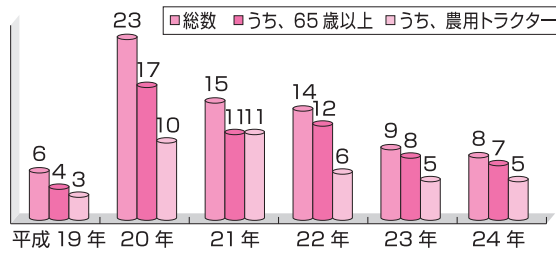

春の農作業安全確認運動

1年の中で特に農作業事故の発生が多くなる下記の期間において、全国で春の農作業安全確認運動を展開しています。皆さんの心がけにより事故を未然に防止しましょう。

○平成25年3月1日(金) ～ 5月31日(金)

熊本県の農作業死亡事故の現状

毎年、10名前後の尊い命が農作業事故により失われています。
特に、65歳以上の高齢者やトラクターによる事故が多いのが特徴です。

※注意 農作業死亡調査による。平成24年の件数は、調査未実施のため未確定。調査後の結果により変動することがあります。