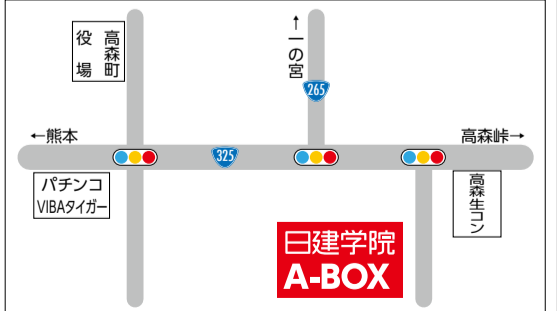

- ◆日建学院公認スクール
- ◆スキルアップ教室
- ◆資格取得講座

※日建学院の公認スクール(南阿蘇校)として各種資格取得講座を開講しております。皆様のスキルアップのお手伝いをしております。

NPO法人 スポーツクラブ

A-BOX

トレーニングジム

野球室内練習場 他

◆休館日:不定休(月初お知らせいたします)

広告