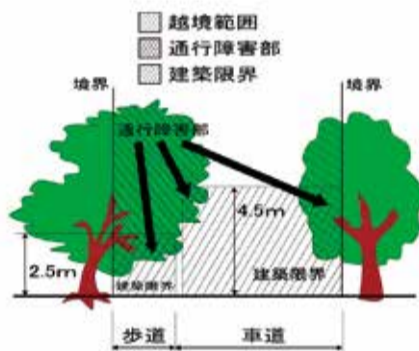

熊本県からのお知らせ

道路に張り出している木の伐採にご協力を!!

道路や歩道への枝の張り出しや倒木により歩行者や自動車等に損害が発生した場合、樹木所有者の管理責任を問われることがあります。

よって、道路沿いで樹木を所有されている方は点検を実施していただき、危険な場合は伐採する等の措置を講じていただきますようお願いいたします。